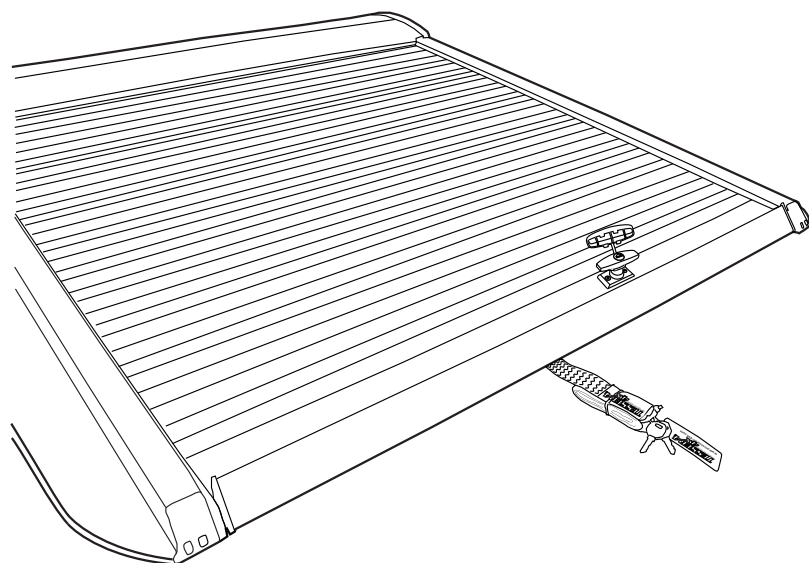

Aluminum Roller Lid-Shutter (SOT-ROLL Series by Tessera4x4)

PART NUMBER(S)	Model Year
SOT-130 ROLL / SOT-1303 ROLL	Ford Ranger 1998 → 2007
SOT-130 ROLL / SOT-1303 ROLL	Ford Ranger 2007 → 2011
SOT-130 ROLL / SOT-1303 ROLL	Isuzu D-Max 2003 → 2007
SOT-130 ROLL / SOT-1303 ROLL	Isuzu D-Max 2007 → 2011
SOT-1304 ROLL / SOT-1305 ROLL	Isuzu D-Max 2012+
SOT-130 ROLL / SOT-1303 ROLL	Mazda B2500 1998 → 2007
SOT-130 ROLL / SOT-1303 ROLL	Mazda BT-50 2007 → 2011
SOT-130 ROLL / SOT-1303 ROLL	Mitsubishi L200 1998 → 2005
SOT-130 ROLL / SOT-1303 ROLL	Mitsubishi L200 (Triton) "Long-bed" 2010 → 2015
SOT-1312 ROLL	Mitsubishi L200 (Triton) 2016+ Fiat Fullback 2016+
SOT-130 ROLL / SOT-1303 ROLL	Nissan D22/NP300 1999 → 2006
SOT-130 ROLL / SOT-1303 ROLL	Toyota Hilux 1998 → 2004
SOT-130 ROLL / SOT-1303 ROLL	Toyota Hilux (Vigo) 2005 → 2015
SOT-1316 ROLL / SOT-1317 ROLL	Toyota Hilux (Revo) 2016+
SOT-1301 ROLL	VW Amarok
Cab(s)	Installation Time / Weight
Double & Space/Club/Super cab	60-75 minutes / 53-57 kg