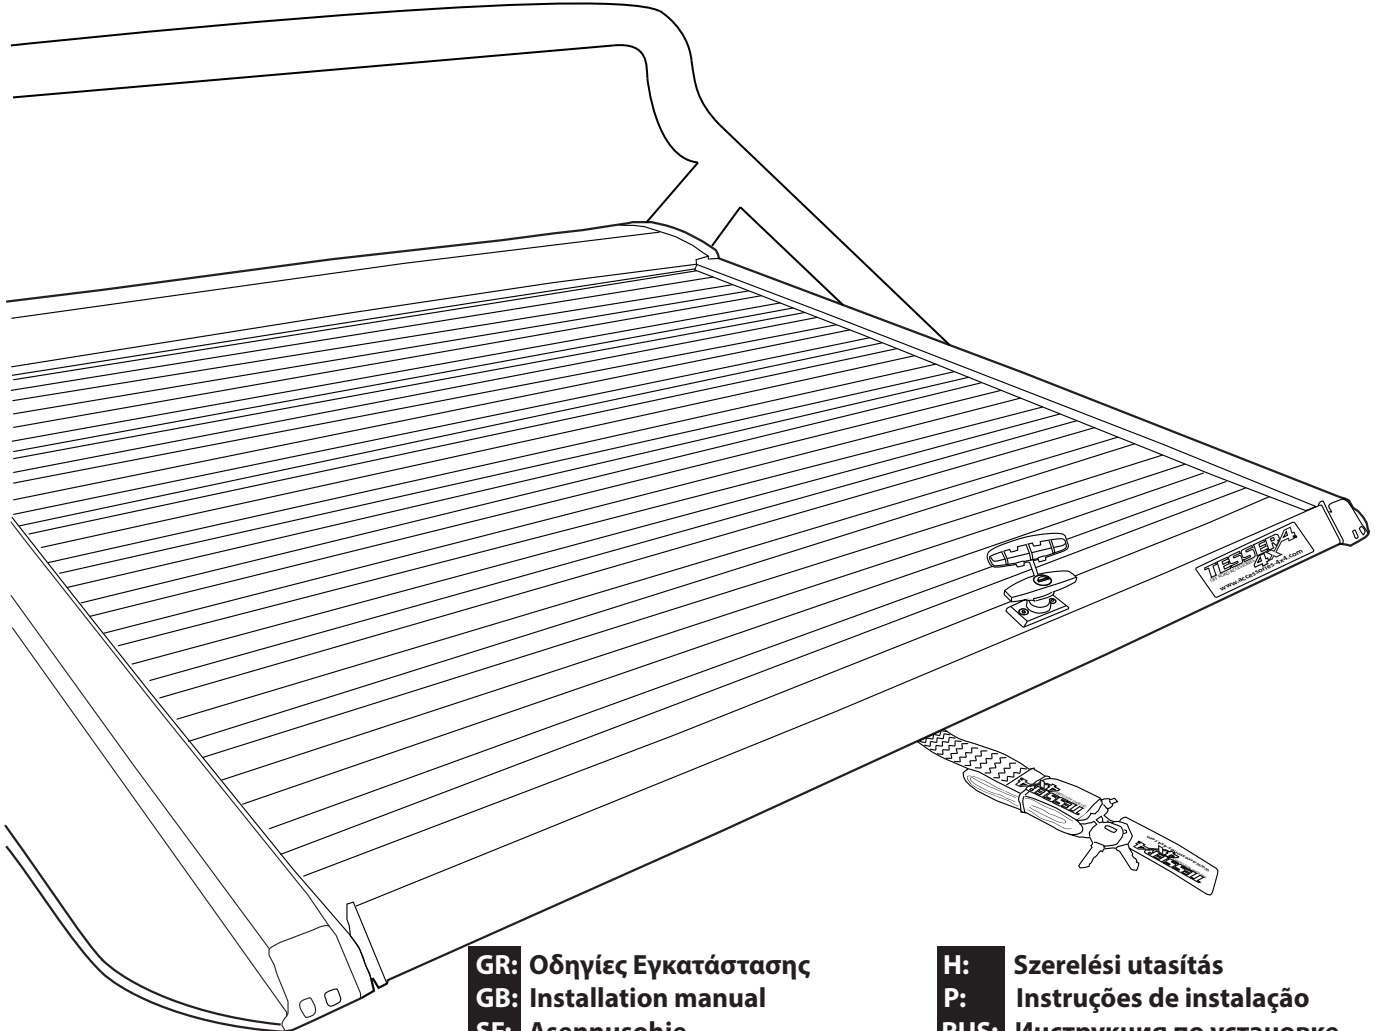

PART NUMBER(S)	Model Year
SOT-13161 ROLL	TOYOTA REVO 2016+ with original roll bar
Cab(s)	Installation Time / Weight
Double cab	60-75 minutes / 53kg

## Aluminum Roller Lid-Shutter (SOT-ROLL Series by Tessera4x4)

**GR:** Οδηγίες Εγκατάστασης  
**GB:** Installation manual  
**SF:** Asennusohje  
**F:** Notice de montage  
**PL:** Instru  
**NL:** Installatie-instructies  
**TR:** Montaj Talimatı  
**S:** Monteringsanvisning  
**E:** Instrucciones de montaje