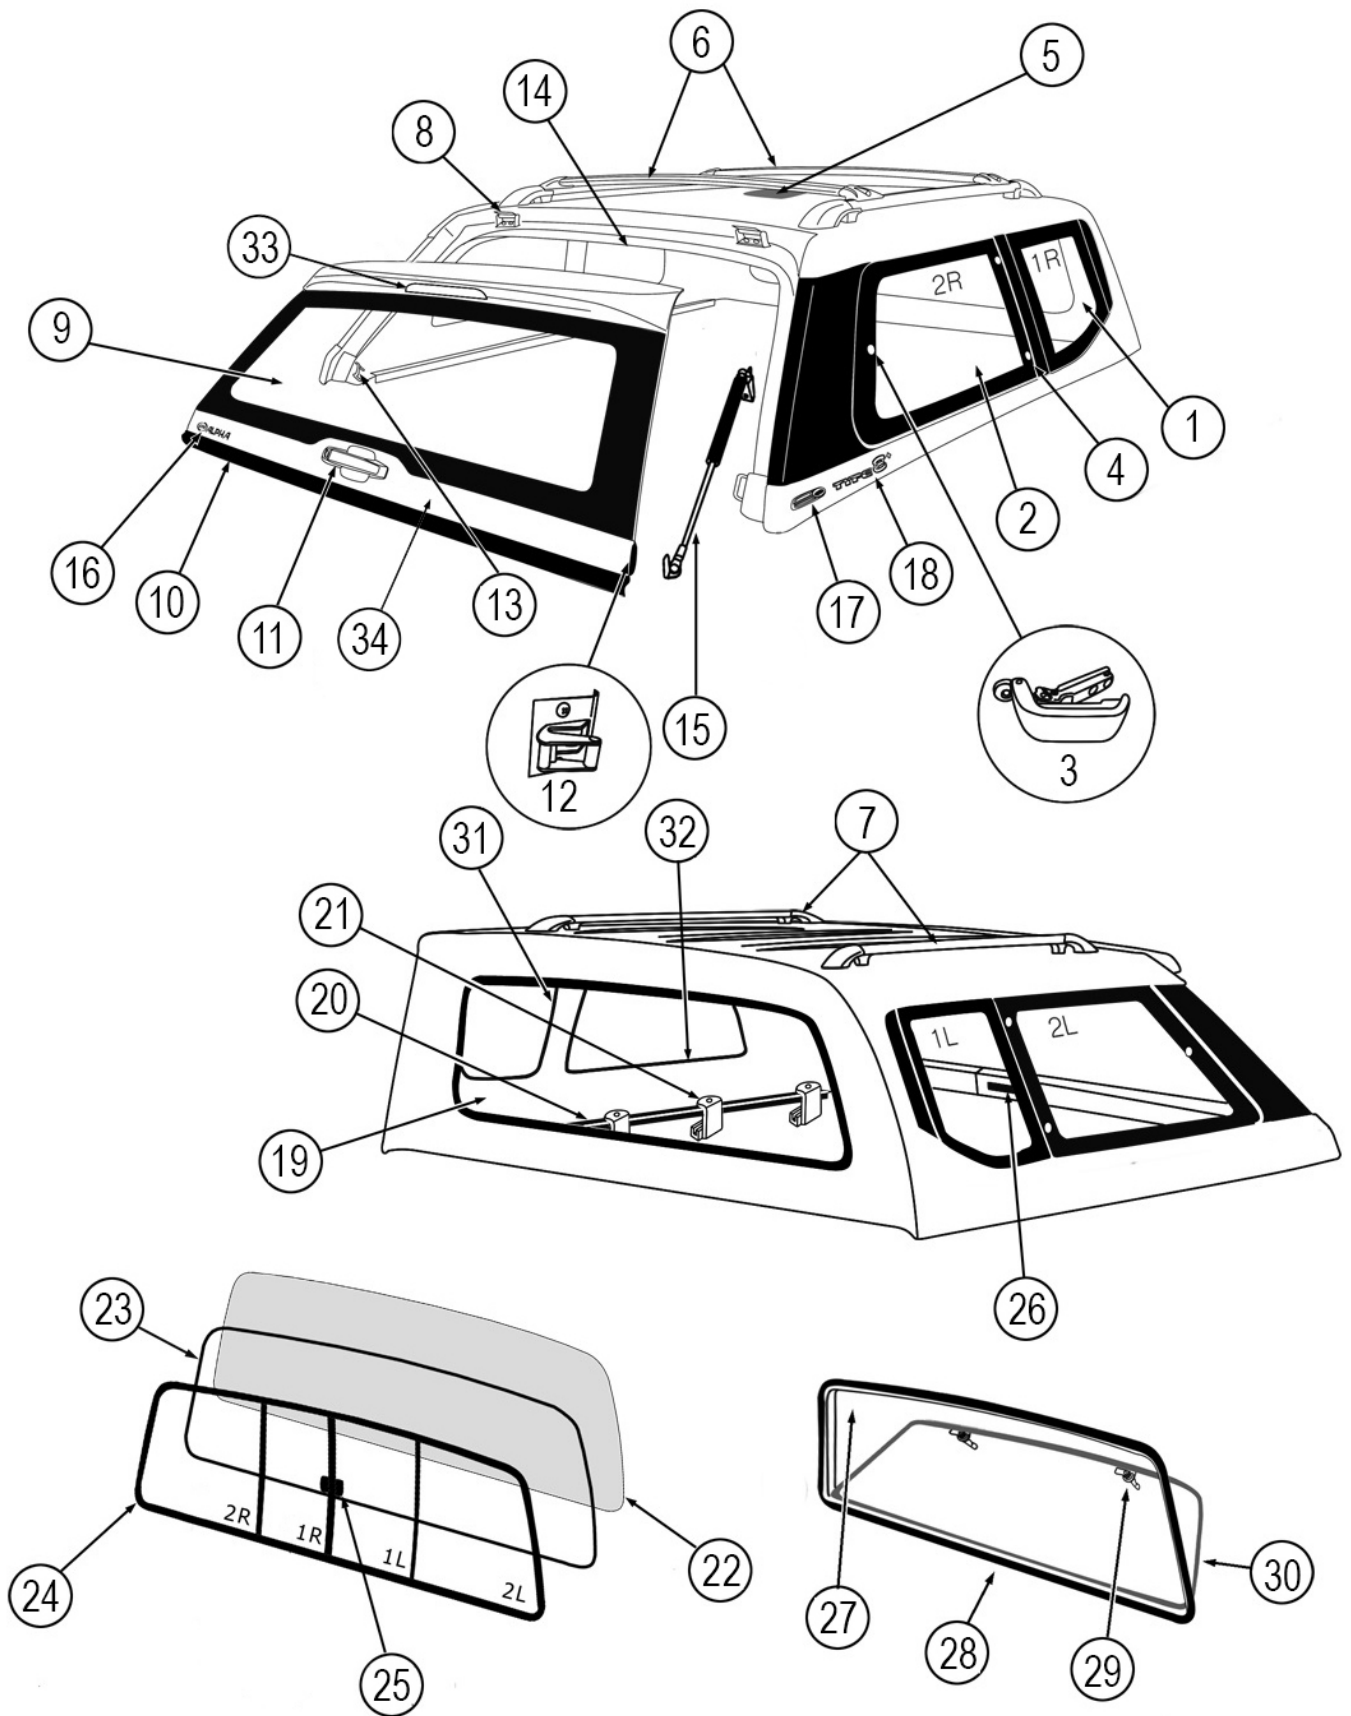

# HARDTOP TYPE E+

*Spare parts list*

Nissan NP300 2016 Double Cab

#	Kód AA	Kód dodavatele	Popis
1	004886	G-SF-TE7-LT	Boční pevné sklo č.1L (Levé)
	004885	G-SF-TE7-RT	Boční pevné sklo č.1R (Pravé)
2	004888	G-SP-TE6-LT	Boční výklopné sklo č.2L (Levé)
	004887	G-SP-TE6-RT	Boční výklopné sklo č.2R (Pravé)
3	004896	LK-SP-04	Zámek výklopného světla
4	004895	HN-SLS-2	Pant výklopného okna
5	104508	LT-RL-002	Vnitřní světlo
6	005114	AS-SCB-2	Příčnky střešního nosiče (kompletní set)
7	103976	RC-CS-GSED2-2	Střešní nosič (kompletní set)
8	005296 - 006301	HN-RD-007	Nerezový pant zadních dveří
9	004863	RD-TE7-HT-A	Sklo zadních dveří s odmrazováním
10	005371	RB-PT-06	Pěnové těsnění zadních dveří
11	004890	IHD-EX-7-R	Vnější klika se zámkem
12	004892	LK-LHLWI-2-LR	Set západek nerezového zámku
13	003874	LK-BH-05-LR	Háková deska nerezového zámku
14	104601	RB-SL-02	Gumové těsnění zadních dveří
15	005202	CH-002-51200	Plynová vzpěra levá
	005203	CH-002-51200	Plynová vzpěra pravá
16	104366	SK-LG-001	Zadní nálepka
17	128598	GR-DR-04	Sada odtoků vody
18	005113	SK-LG-001-5	Sada bočních nálepek
19	006585	LN-C-TE-NID2	Vnitřní čalounění
20	005372	BA-SM-3-2	Boční hliníková lišta (L-profil)
21	003880	CP-011	System svorek zahnutá část
	003881	CP-010	System svorek šroubovací část
22	103986	FF-2	Přední pevné sklo
23	104435	RB-SLJ-02-311	Těsnění rámu předního okna
24	121434	FS-2	Přední posuvné okno
25	121389	LK-G-002	Zamykání předního skla
26	004891	HD-INS-04	Vnitřní klika
27	121413	DDW-2	Přední výklopné okno (kompletní set)
28	121361	RB-SLJ-05-2	Těsnění předního výklopného okna
29	005374	LK-DW-S	Západky předního výklopného okna
30	006591	G-FDW2	Sklo a panty předního výklopného okna
31	103994	RM-PT-07	Těsnění bočního pevného okna
32	004893	RB-SL-02-1	Těsnění bočního výklopného okna
33	003871	LT-BE-007	Třetí LED brzdové světlo, E-mark
34	/	RD-TYPE-E+-NI-...	Kompletní zadní dveře v barvě vozidla