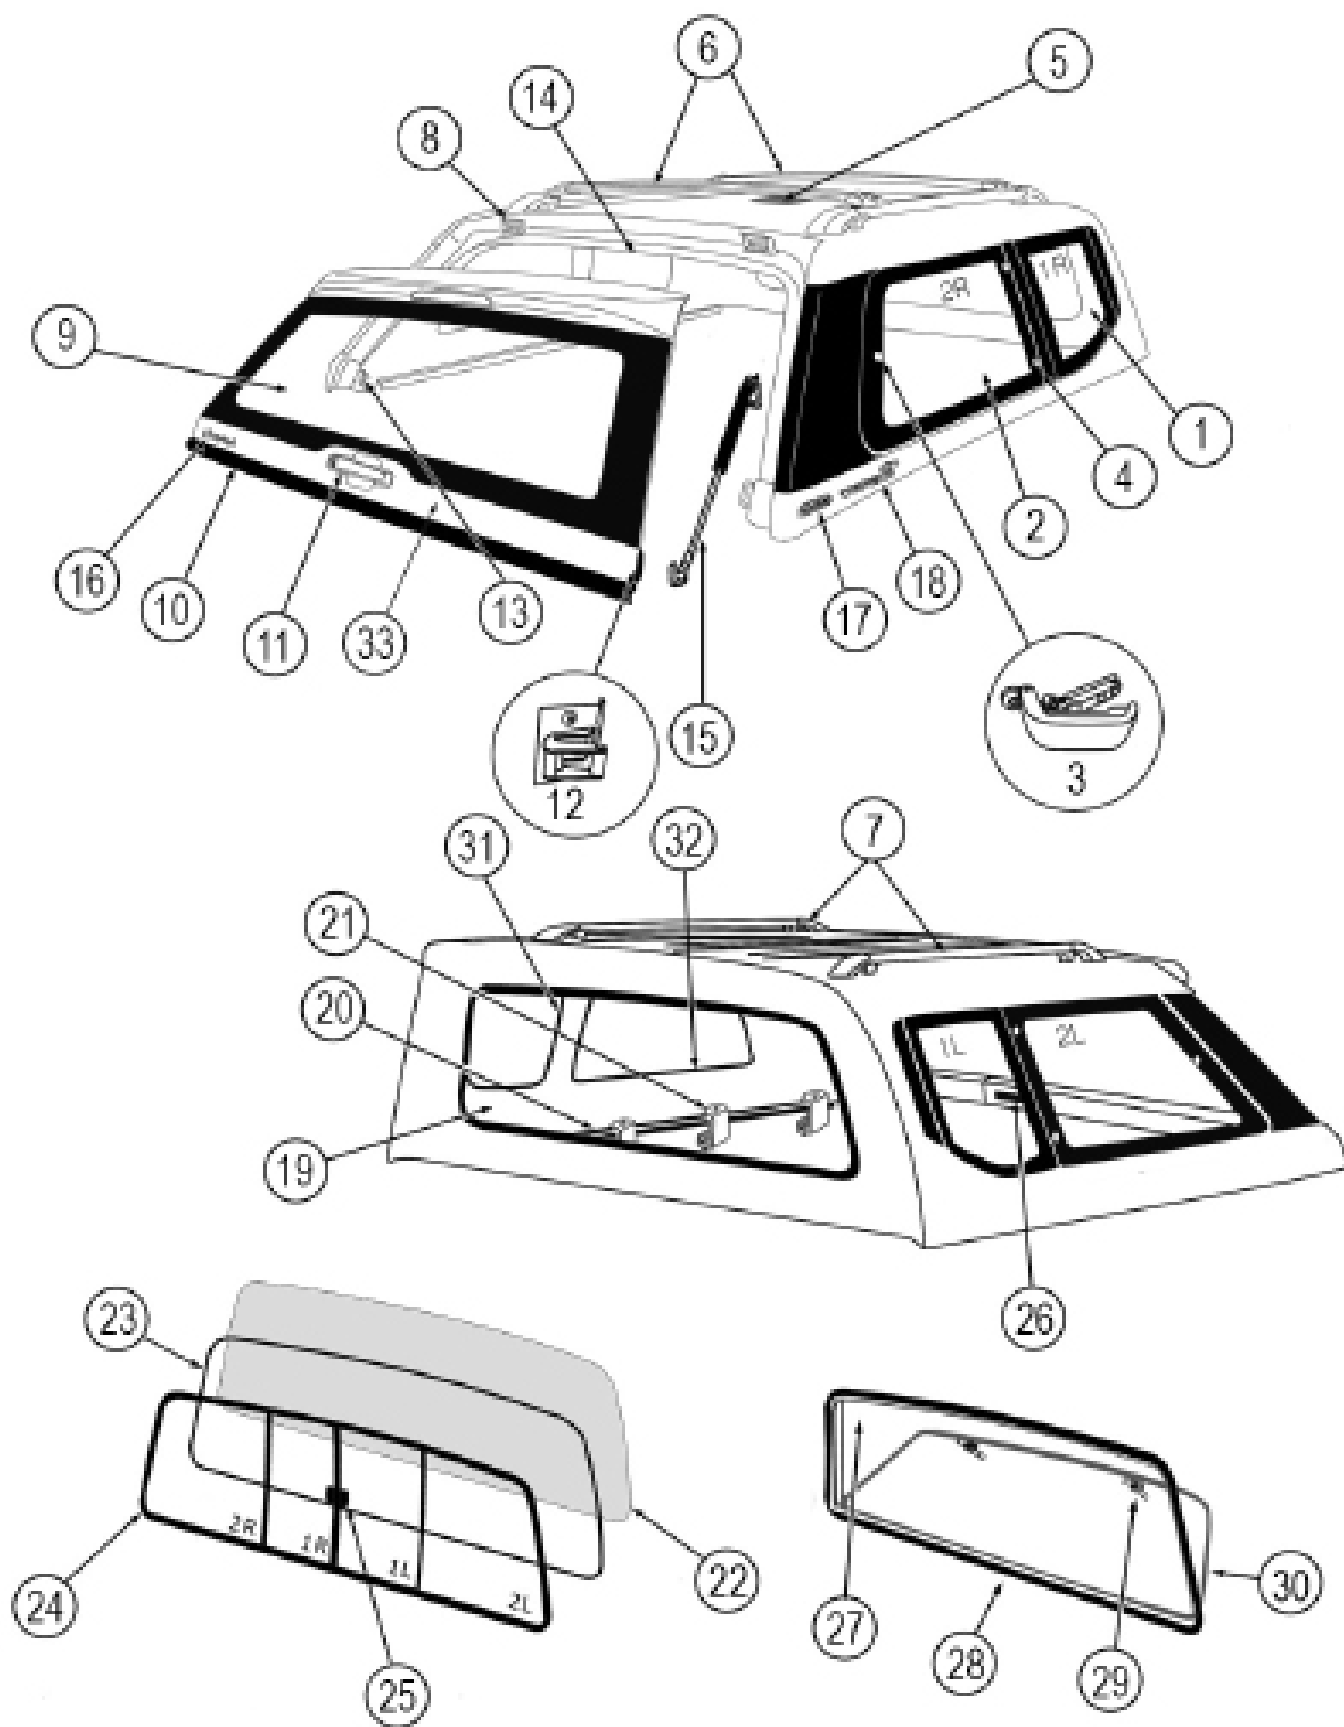

HARDTOP TYPE E+

Spare parts list

Mitsubishi L200 2015 Double Cab

Fiat Fullback 2016 Double Cab

#	Kód AA	Kód dodavatele	Popis
1	004175	G-SF-TEG-LT	Boční pevné sklo č.1L (Levé)
	004176	G-SF-TEG-RT	Boční pevné sklo č.1R (Pravé)
2	004174	G-SP-TE4-LT	Boční výklopné sklo č.2L (Levé)
	004173	G-SP-TE4-RT	Boční výklopné sklo č.2R (Pravé)
3	004896	LK-SP-04	Zámek výklopného okna
4	004895	HN-SLS-2	Pant výklopného okna
5	104508	LT-RL-002	Vnitřní světlo
6	005114	AS-SCB-2	Příčnicky střešního nosiče (kompletní set)
7	103976	RC-CS-GSED2-2	Střešní nosič (kompletní set)
8	005296 - 006301	HN-RD-007	Nerezový pant zadních dveří
9	004889	RD-TEG-HT-A	Sklo zadních dveří s odmrazováním
10	20121	BA-PT-002-L3	Zadní hliníková lišta s pěnovým těsněním
11	004890	IHD-EX-7-R	Vnější klika se zámkem
12	004892	LK-LHLWI-2-LR	Set západek nerezového zámku
13	003874	LK-BH-05-LR	Hákové deska nerezového zámku
14	104601	RB-SL-02	Gumové těsnění zadních dveří
15	005786	CH-002-46200	Plynová vzpěra levá
	005787	CH-002-46200	Plynová vzpěra pravá
16	104366	SK-LG-001	Zadní nálepka
17	128598	GR-DR-04	Sada odtoků vody
18	005113	SK-LG-001-5	Sada bočních nálepek
19	006584	LN-C-TE-MID	Vnitřní čalounění
20	005372	BA-SM-3-2	Boční hliníková lišta (L-profil)
21	003880	CP-011	Systém svorek zahnutá část
	003881	CP-010	Systém svorek šroubovací část
22	14268	FF-3	Přední pevné sklo
23	005373	RB-SLJ-02-300	Těsnění rámu předního okna
24	121435	FS-3	Přední posuvné okno
25	121389	LK-G-002	Zamykání předního skla
26	004891	HD-INS-04	Vnitřní klika
27	104453	DDW-3	Přední výklopné okno (kompletní set)
28	121362	RB-SLJ-05-3	Těsnění předního výklopného okna
29	005374	LK-DW-S	Západky předního výklopného okna
30	007681	G-FDW3	Sklo a panty předního výklopného skla
31	103994	RM-PT-07	Těsnění bočního pevného okna
32	004893	RB-SL-02-1	Těsnění bočního výklopného okna
33	/	RD-TYPE-E+-MI-...	Kompletní zadní dveře v barvě vozidla