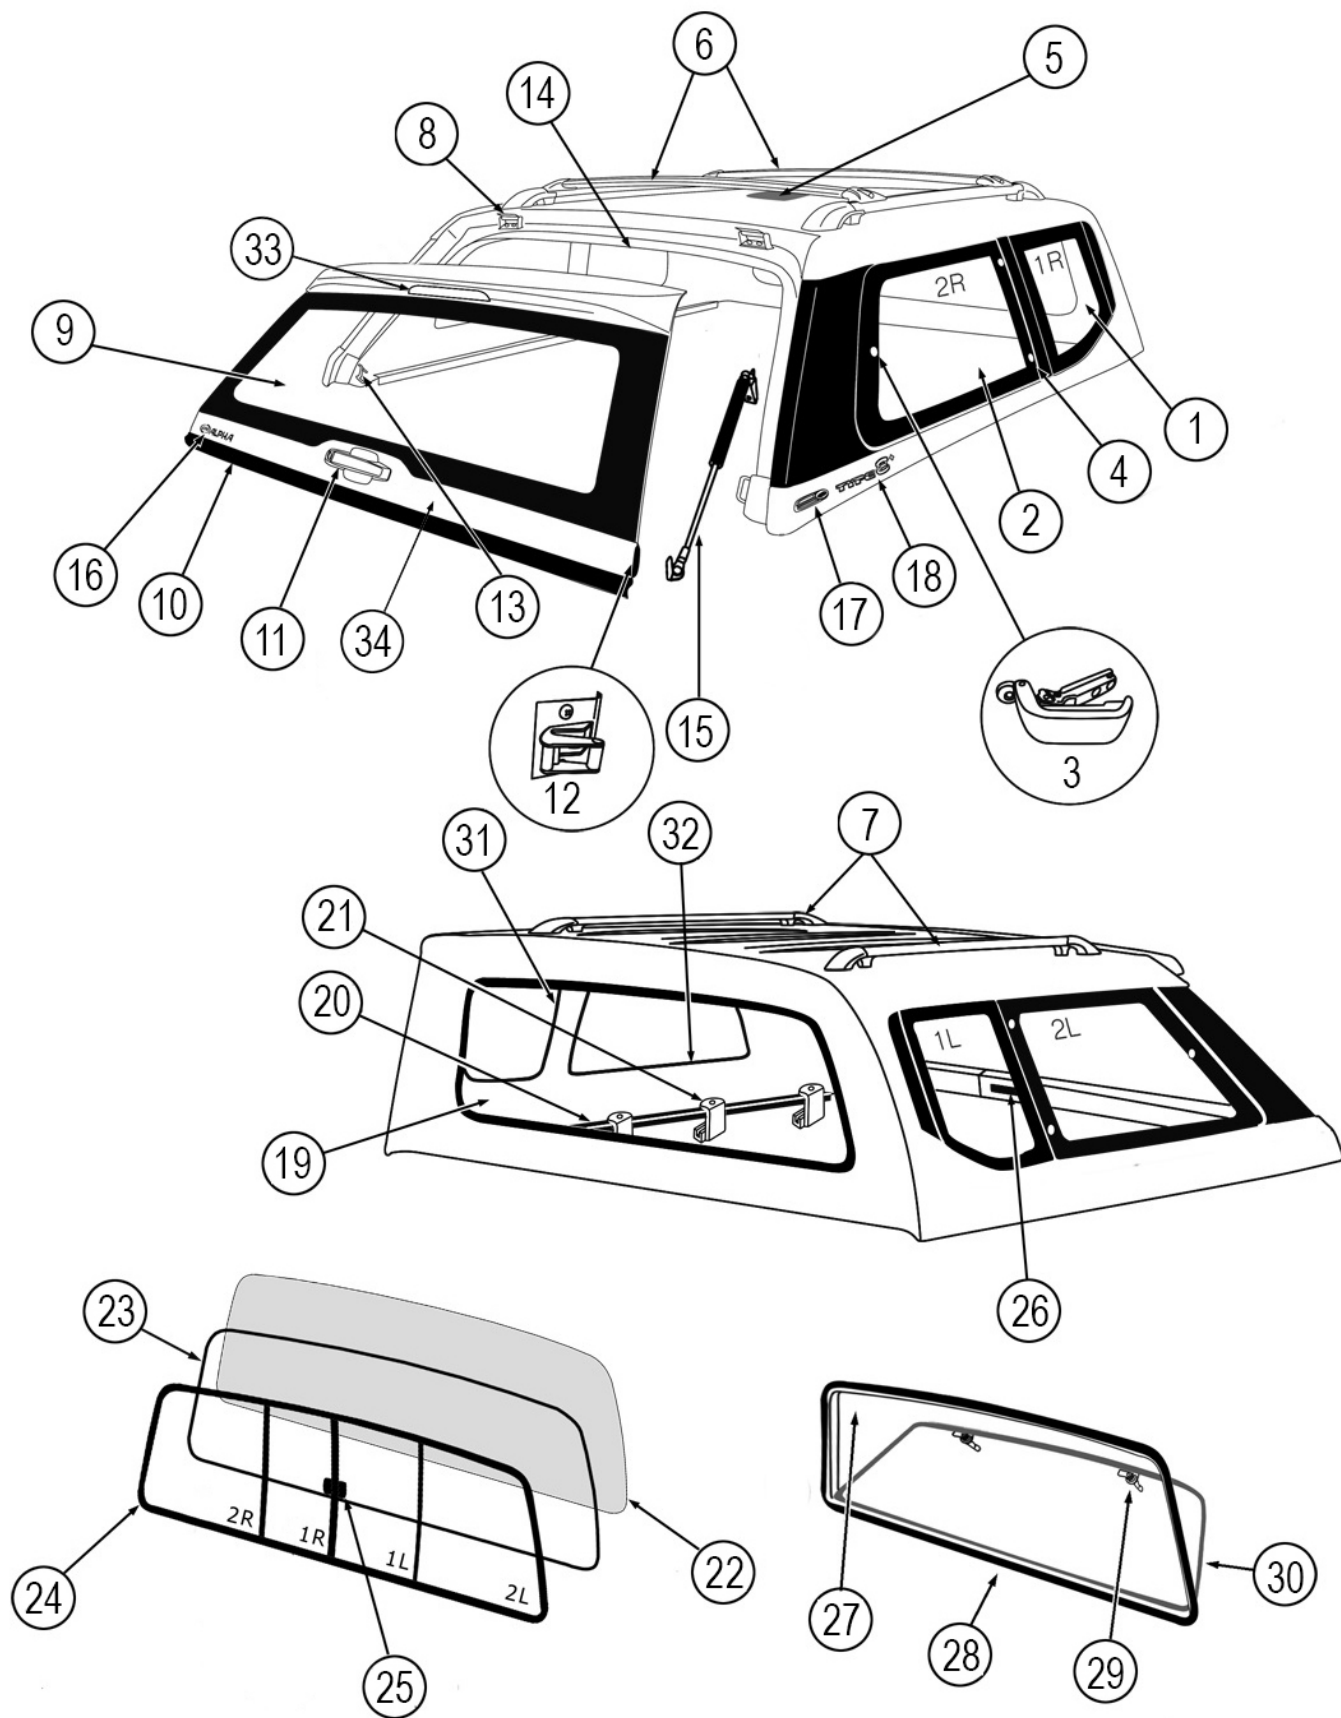

HARDTOP TYPE E+

Spare parts list

Toyota Hilux 2016 Double Cab

#	Kód AA	Kód dodavatele	Popis
1	005590	G-SF-TE8-LT	Boční pevné sklo č.1L(Levé)
	005589	G-SF-TE8-RT	Boční pevné sklo č.1R(Pravé)
2	006186	G-SP-TE7-LT	Boční výklopné sklo č.2L(Levé)
	006185	G-SP-TE7-RT	Boční výklopné sklo č.2R(Pravé)
3	004896	LK-SP-04	Zámek výklopného skla
4	004895	HN-SLS-2	Pant výklopného okna
5	104508	LT-RL-002	Vnitřní světlo
6	005114	AS-SCB-2	Příčnický střešního nosiče (kompletní set)
7	103976	RC-CS-GSED2-2	Střešní nosič (kompletní set)
8	005296 - 006301	HN-RD-007	Nerezový pant zadních dveří
9	005591	RD-GSX3-HT-A	Sklo zadních dveří s odmrazováním
10	20121	BA-PT-002-L3	Zadní hliníková lišta s pěnovým těsněním
11	004890	IHD-EX-7	Vnější klika se zámkem
12	004892	LK-LHLWI-2-LR	Set západek nerezového zámku
13	003874	LK-BH-05-LR	Háková deska nerezového zámku
14	104601	RB-SL-02	Gumové těsnění zadních dveří
15	005202	CH-002-51200	Plynová vzpěra levá
	005203	CH-002-51200	Plynová vzpěra pravá
16	104366	SK-LG-001	Nálepka zadních dveří
17	128598	GR-DR-04	Sada odtoků vody
18	005113	SK-LG-001-5	Sada bočních nálepek
19	006586	LN-C-TE-T0D2	Vnitřní čalounění
20	005372	BA-SM-3-2	Boční hliníková lišta (L-profil)
21	005593	CP-011-4	Systém svorek, zahnutá část
	003881	CP-010	Systém svorek, šroubovací část
22	103986	FF-2	Přední pevné sklo
23	104435	RB-SLJ-02-311	Těsnění rámu předního okna
24	121434	FS-2	Přední posuvné okno
25	121389	LK-G-002	Zamykání předního skla
26	004891	HD-INS-04	Vnitřní klika
27	121413	DDW-2	Přední výklopné okno (kompletní set)
28	121361	RB-SLJ-05-2	Těsnění předního výklopného okna
29	005374	LK-DW-S	Západky předního výklopného okna
30	006591	G-FDW2	Sklo a panty předního výklopného okna
31	103994	RM-PT-07	Těsnění bočního pevného okna
32	004893	RB-SL-02-1	Těsnění bočního výklopného okna
33	003871	LT-BE-007	Třetí LED brzdové světlo, E-mark
34	/	RD-TYPE-E+TO-...	Kompletní zadní dveře v barvě vozidla